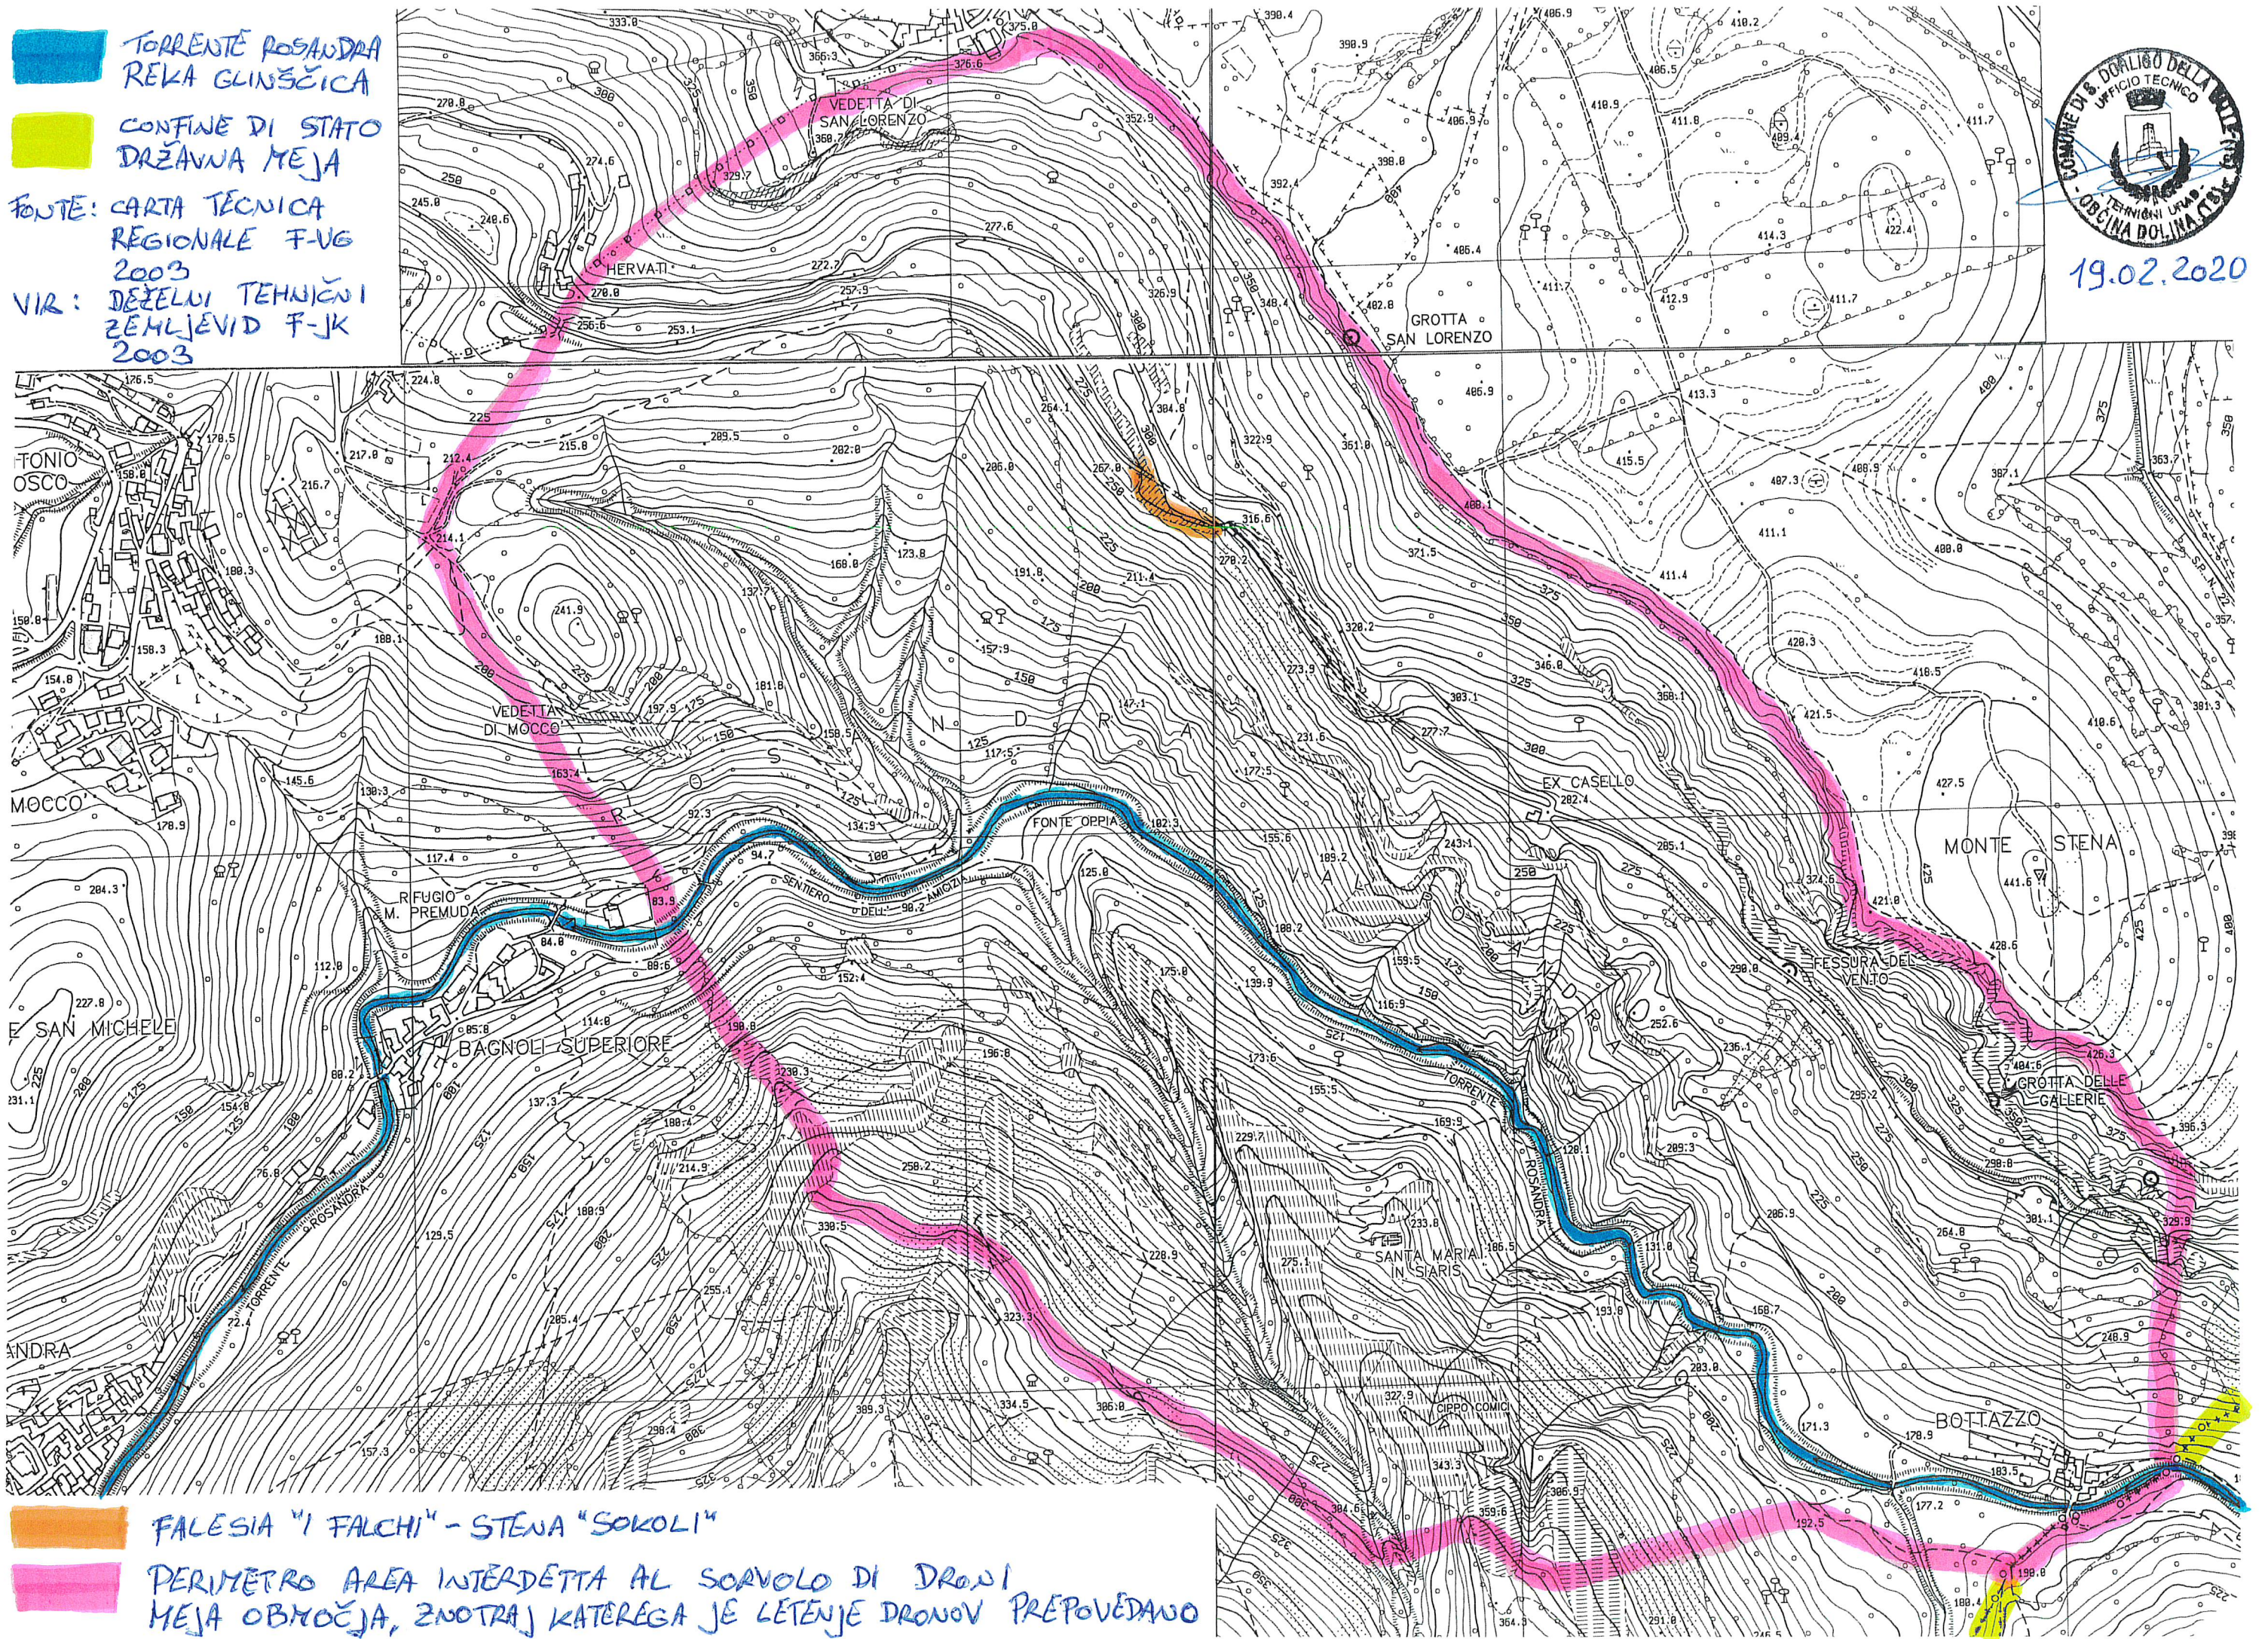

TORRENTE ROSANDRA
REKA GLINŠČICA

CONFINE DI STATO
DRŽAVNA MEJA

FONTE: CARTA TECNICA
REGIONALE F-VG
2003
VIR: DEŽELNI TEHNIČNI
ZEMLJEVID F-JK
2003

19.02.2020

FALESIA "I FALCHI" - STENA "SOKOLI"

PERIMETRO AREA INTERDETTA AL SOVRUOLO DI DRONI
MEJA OBMOČJA, ZNOTRAJ KATEREGA JE LETENJE DRONOV PREPOVEDANO