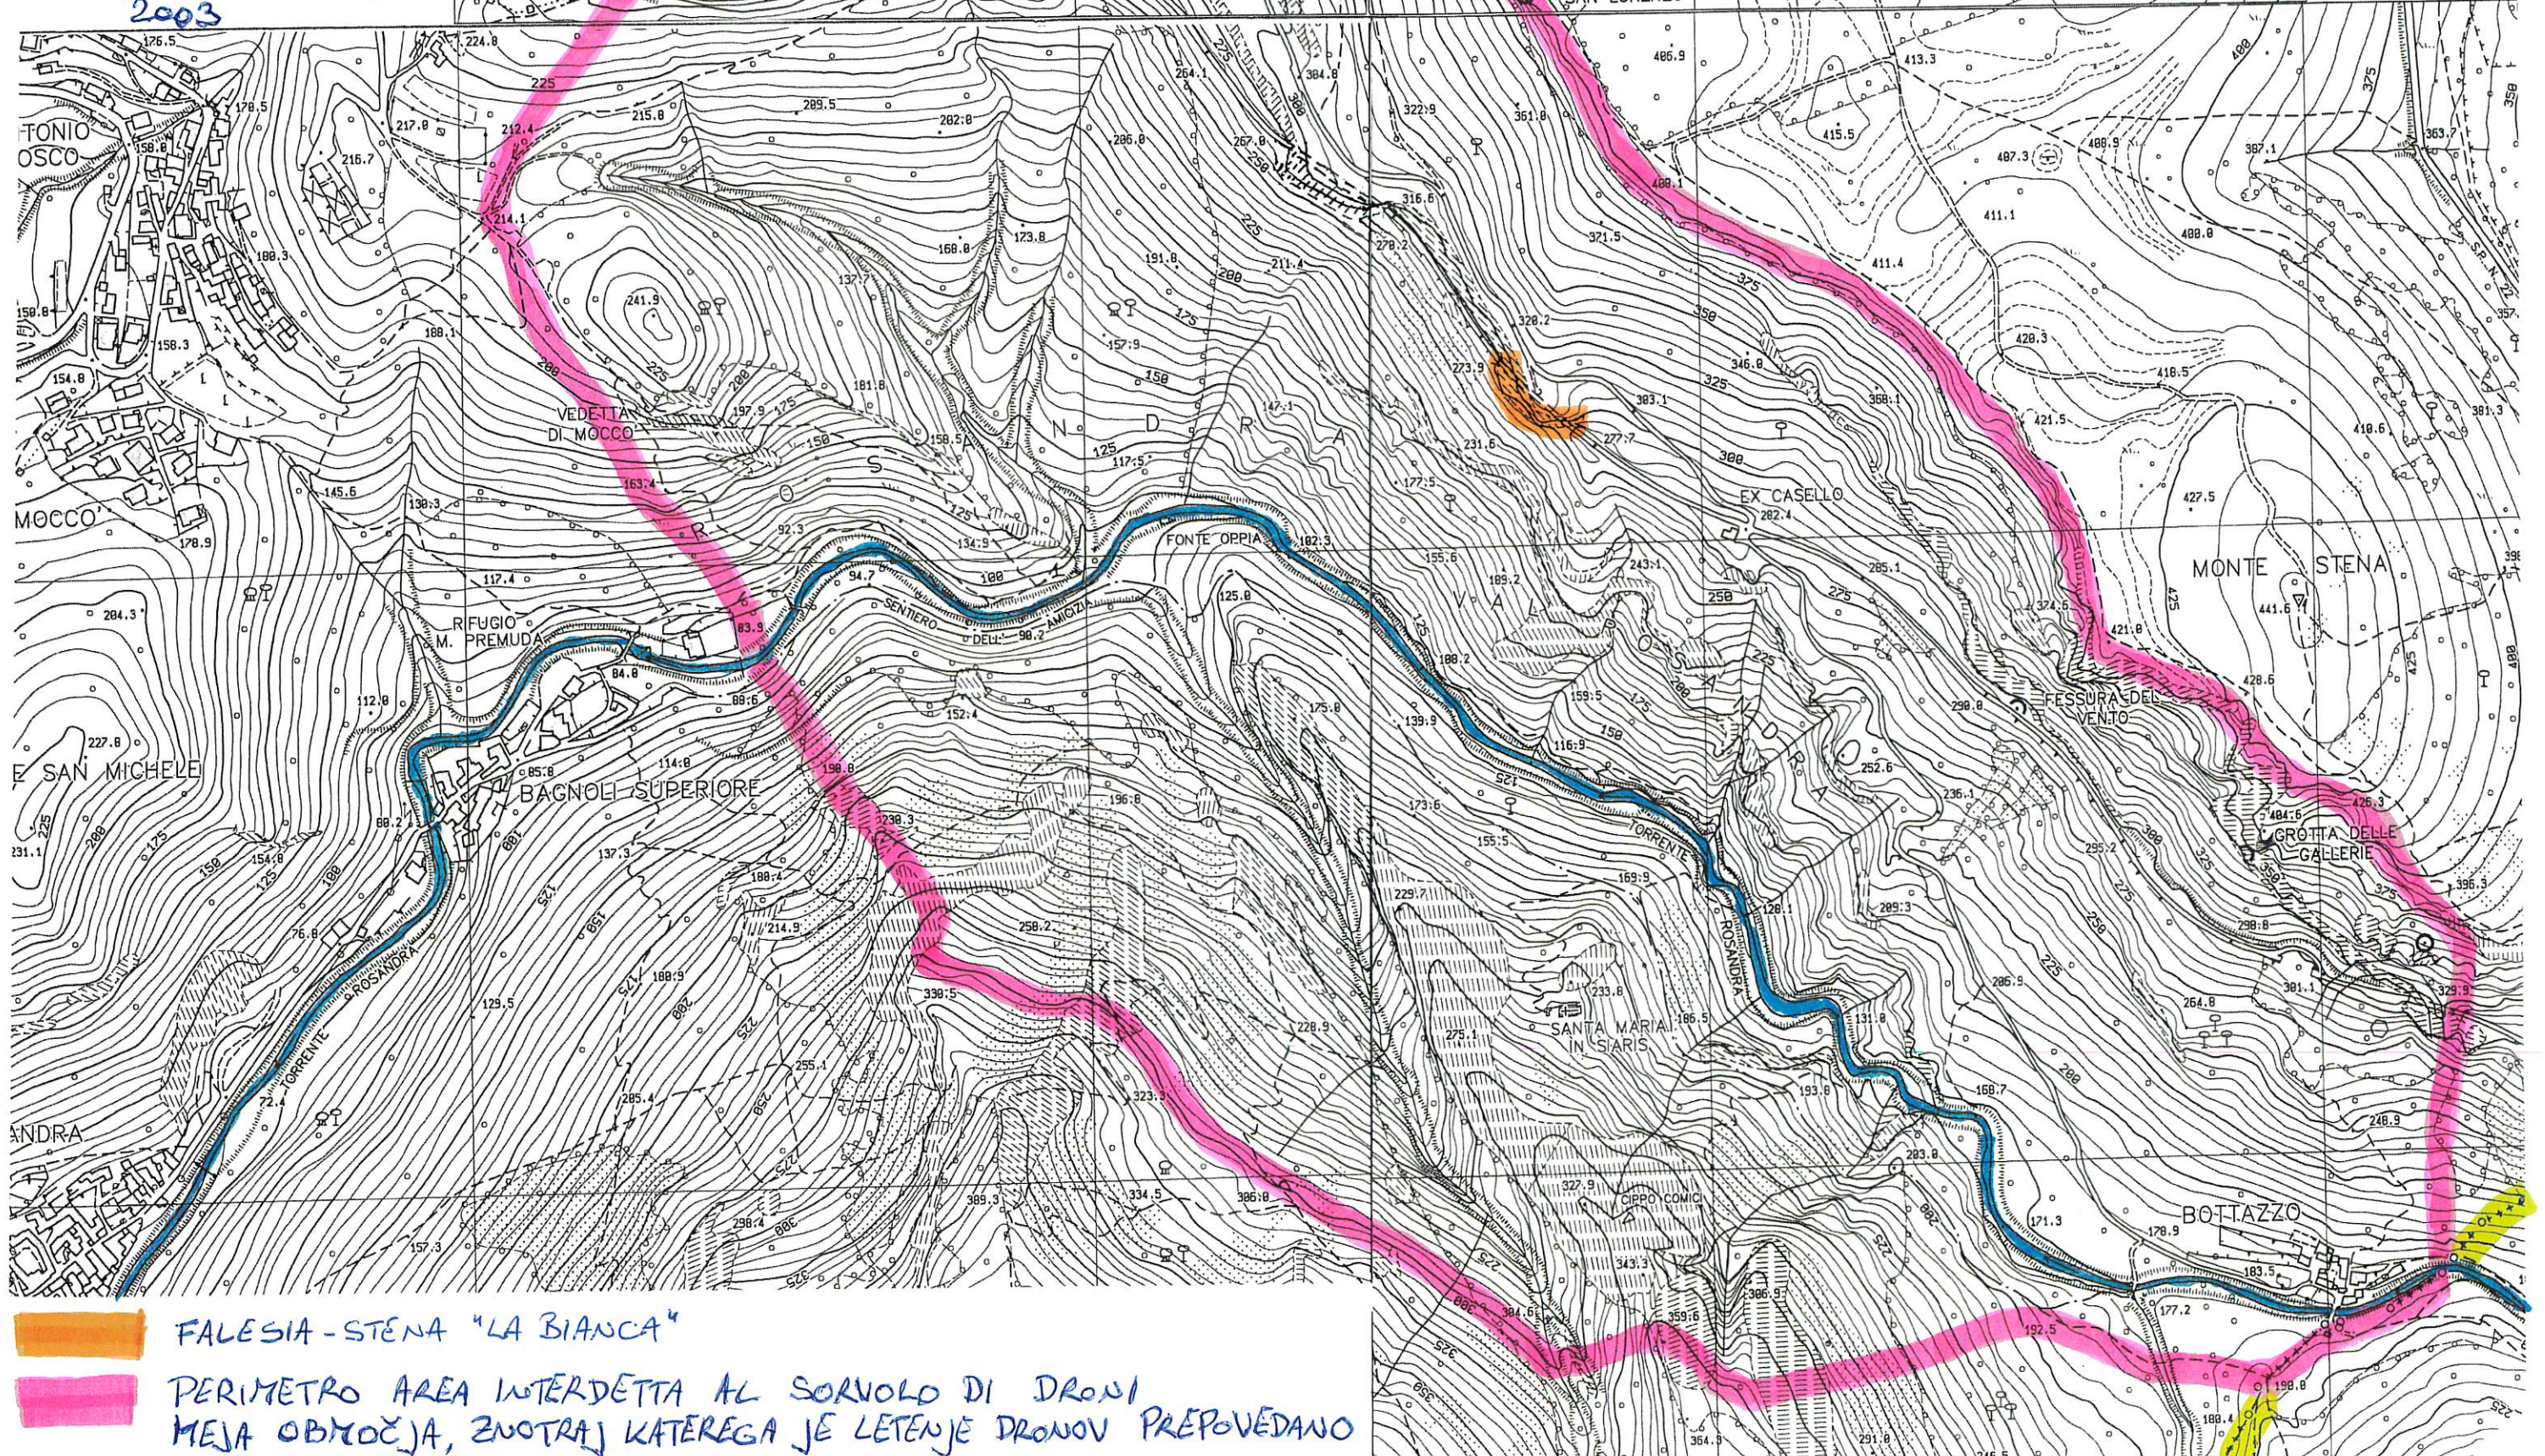

TORRENTE ROSANDRA
POTOK GLINŠČICA

CONTINÈ DI STATO
DRŽAVNA MEJA

FONTE: CARTA TECNICA
REGIONALE F-UG
2003

VIR: DEŽELNI TEHNIČNI
ZEMLJEVID F-JK
2003

01.03.2019

FALESIA - STENA "LA BIANCA"

PERIMETRO AREA INTERDETTA AL SORVOLO DI DRONI
MEJA OBMOČJA, ZNOTRAJ KATEREGA JE LETENJE DRONOV PREPOVEDANO