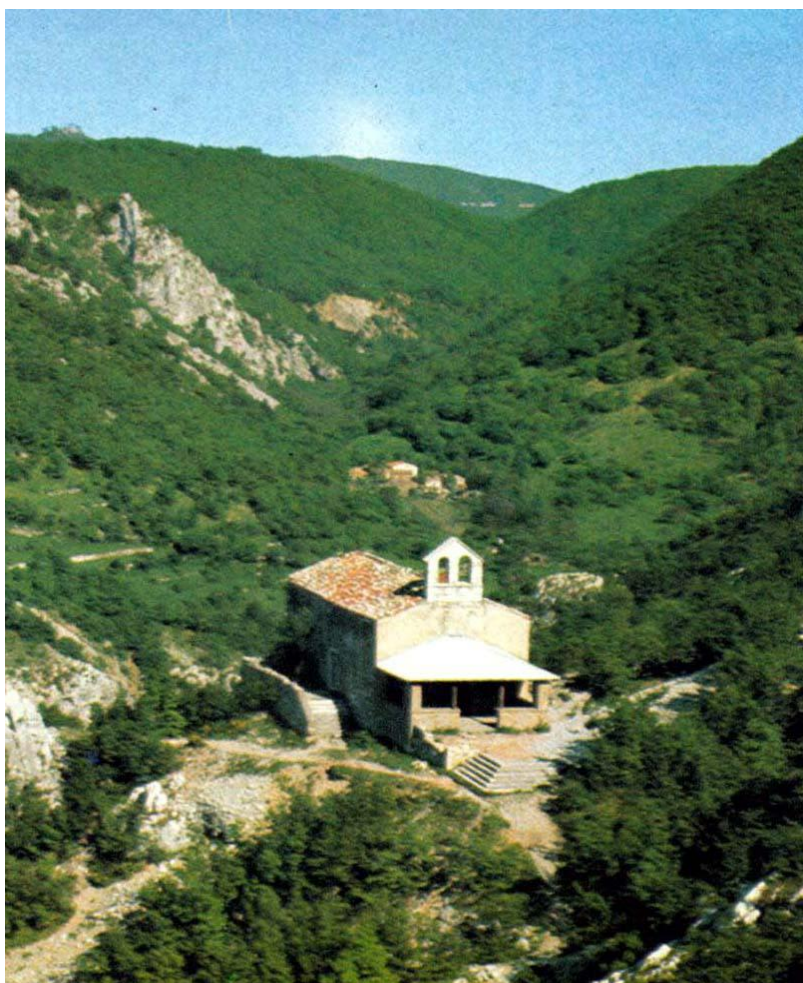

## **SANTA MESSA IN VALLE**

**Tradizionale appuntamento nella chiesetta di S. Maria  
in Siaris per ricordare i soci che sono "andati avanti"**

**Organizzatori: Mario Bello e Umberto Dolzani**

***Una Messa verrà celebrata alle ore 15.00 nella Chiesetta di S. Maria in Siaris. Ci si troverà direttamente sul posto.***